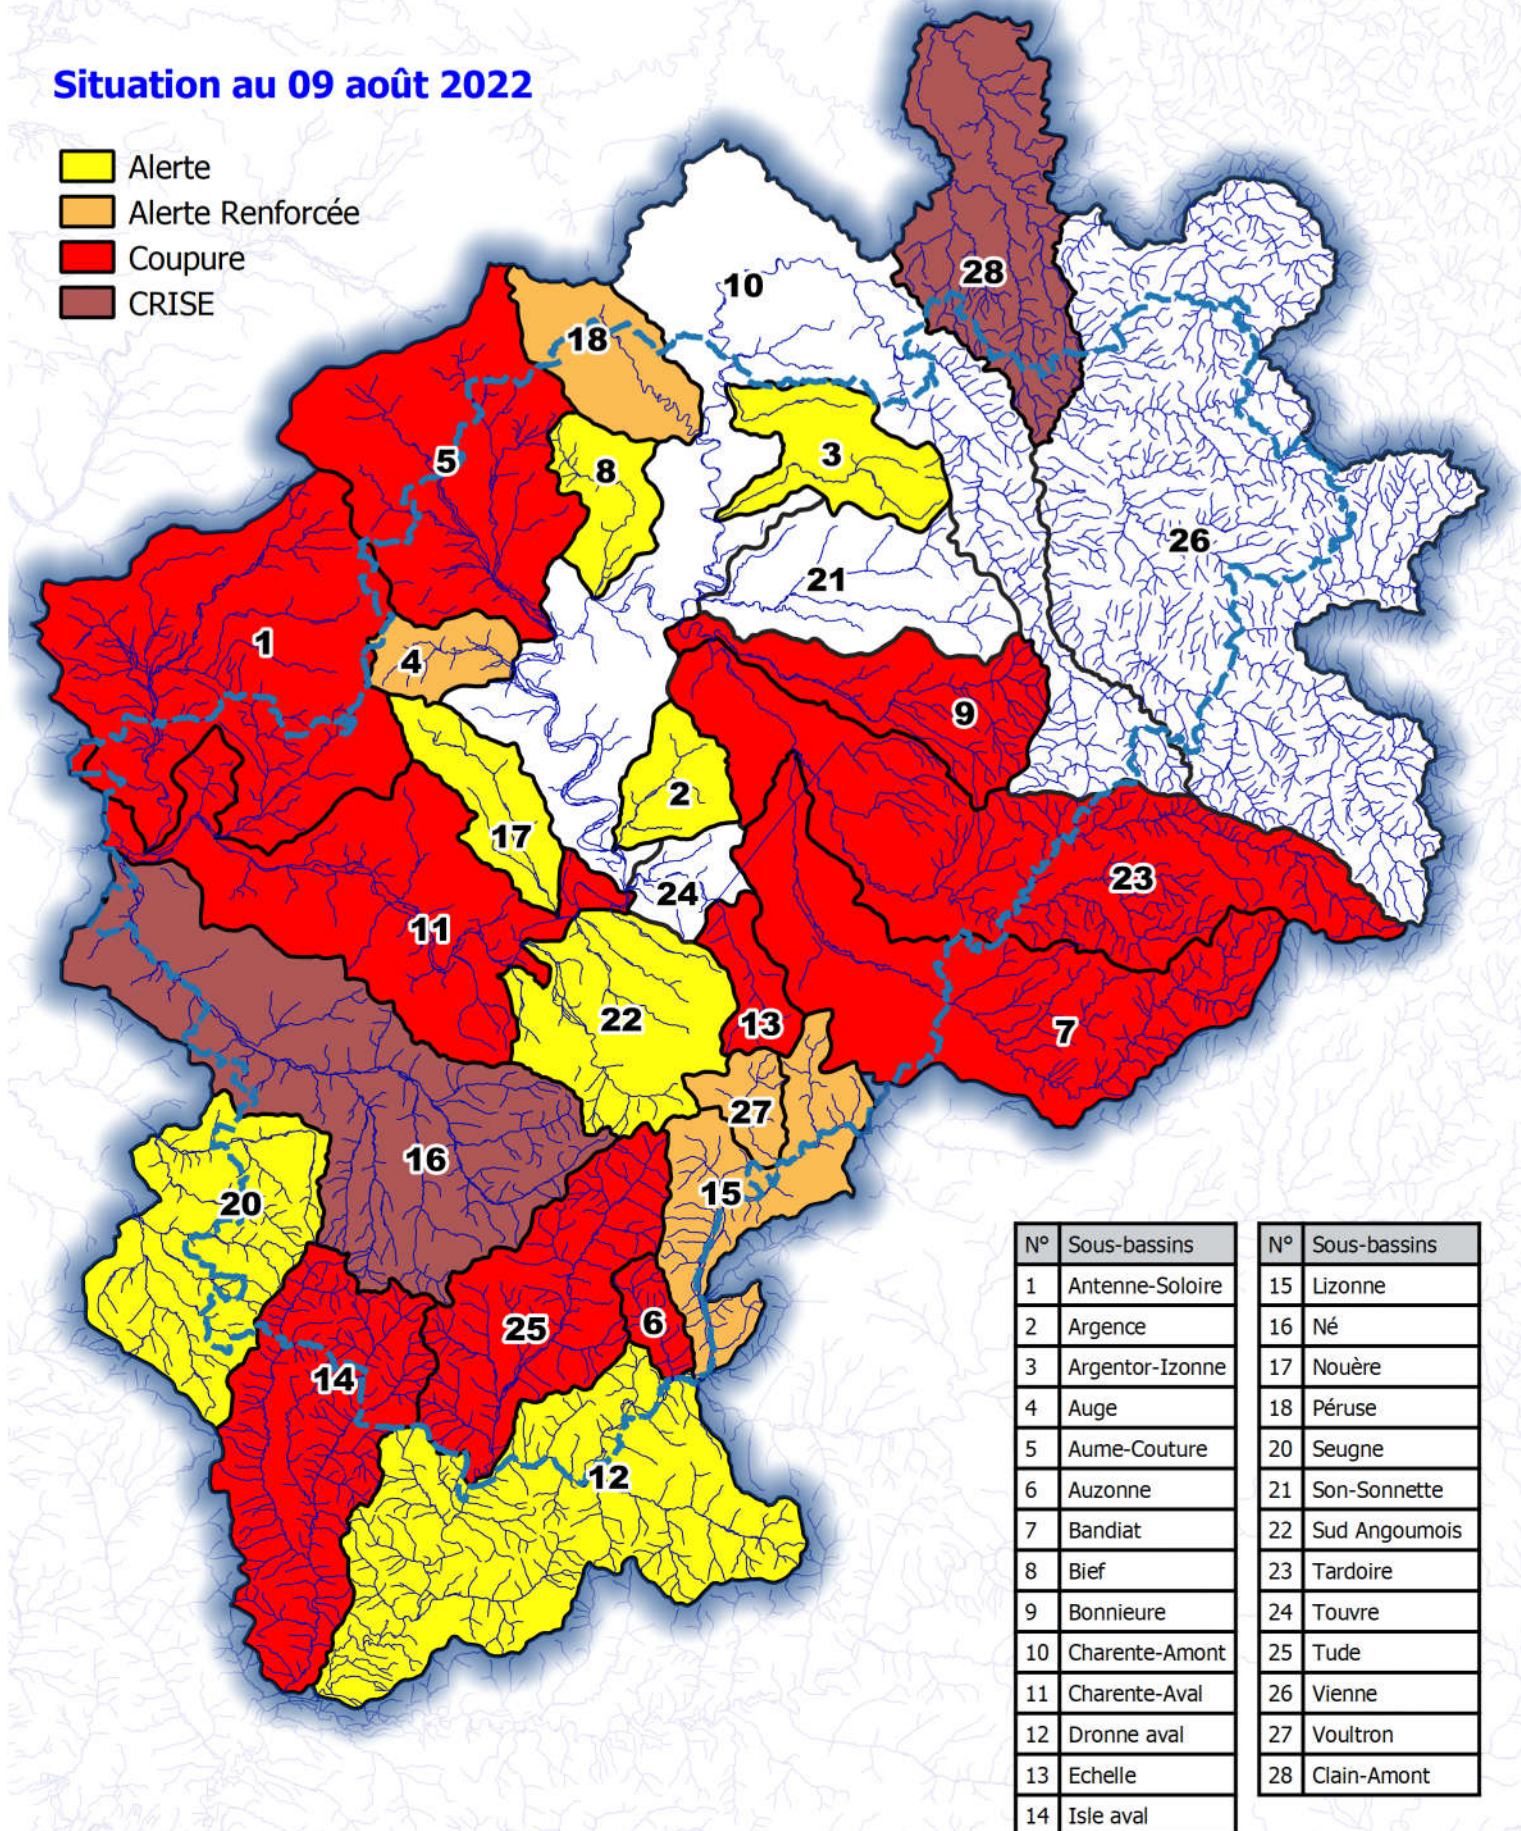

Situation au 09 août 2022

- Alerte
- Alerte Renforcée
- Coupure
- CRISE

N°	Sous-bassins	N°	Sous-bassins
1	Antenne-Soloire	15	Lizonne
2	Argence	16	Né
3	Argentor-Izonne	17	Nouère
4	Auge	18	Péruse
5	Aume-Couture	20	Seugne
6	Auzonne	21	Son-Sonnette
7	Bandiat	22	Sud Angoumois
8	Bief	23	Tardoire
9	Bonnieure	24	Touvre
10	Charente-Amont	25	Tude
11	Charente-Aval	26	Vienne
12	Dronne aval	27	Voultron
13	Echelle	28	Clain-Amont
14	Isle aval		